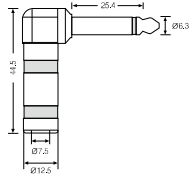

MP-2L Connector

Features

- 6.3mm MONO LE 타입 PHONE PLUG
- MIXER 사용등 공간 제약시 편리하게 사용
- 외부 충격에 강한 고강도 내구성
- 우수한 납 접착성으로 케이블 결선 용이