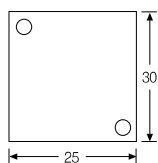

MS-4M Connector

Features

- 4P & 2P 매립형 스피커 컨넥터 마운트
- 사각 형태의 편리한 작업성
- 우수한 신호 전송률과 외부 충격에 강한 내구성
- 잦은 연결과 해체에도 변함없는 견고성