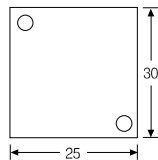

## ■ Features

- 3P XLR CHASSIS CONNECTOR (Male)
- 외부 충격에 강한 고강도 내구성
- 잦은 연결과 해체에도 변함없는 견고성
- 우수한 신호 전송률
- 우수한 납 접착성으로 케이블 결선 용이