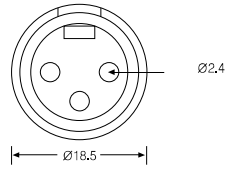

MX-3M Connector

Features

- 3P XLR CONNECTOR (Male)
- 외부 충격에 강한 고강도 내구성
- 잦은 연결과 해체에도 변함없는 견고성
- 우수한 신호 전송률
- 우수한 납 접착성으로 케이블 결선 용이