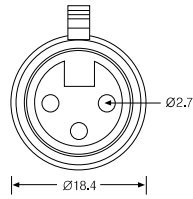

MX-3F Connector

■ Features

- 3P XLR CONNECTOR (Female)
- 외부 충격에 강한 고강도 내구성
- 잦은 연결과 해체에도 변함없는 견고성
- 우수한 신호 전송률
- 우수한 납 접착성으로 케이블 결선 용이