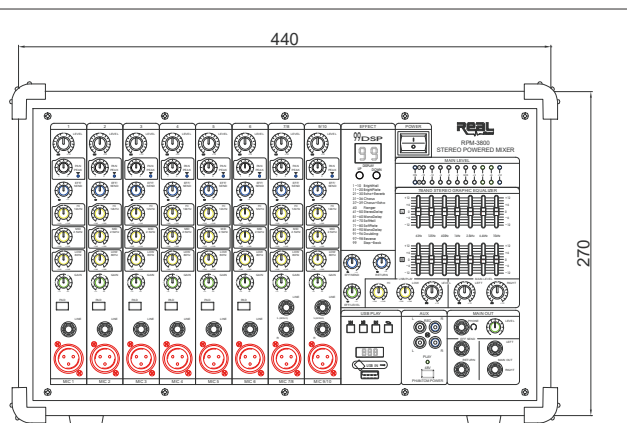

RPM-3800 Stereo Powered Mixer

Specification

Type	Stereo Powered Mixer
출력	350W+350W @ 4Ω
마이크 입력	8 입력
주파수 특성	20Hz~20KHz(±5dB)
T.H.D	≤ 0.1%
S/N Ratio	-80dB
디지털 이펙트	99 DSP
Graphic Equalizer	63Hz, 125Hz, 400Hz, 1KHz, 2.5KHz, 6.4KHz, 15KHz
사용전압	AC 100~220V, 50/60Hz, DC 24V
중량	14.5kg
외형	440(W) × 270(H) × 325(D)mm

Rear

Dimension

Features

- 350W + 350W 스테레오 파워드 믹서
- 8개 MIC 입력 (입력 채널별 3 Band EQ)
- USB 플레이어로 손쉽게 음원 재생
- 출력단 7 Band Stereo 그래픽 EQ
- 99개 디지털 이펙터와 채널별 48V 팬텀 파워 스위치
- 편리함을 위한 스피커 잭과 바인딩 포스트 출력
- 내장된 랙마운트를 이용하여 손쉽게 랙 장착 가능
- 고급스럽고 먼지에 강한 우드 레자케이싱