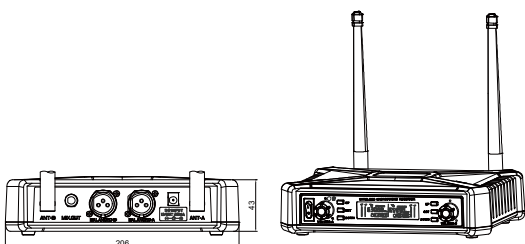

DW-5200 Wireless Receiver

Specification

Type	Wireless Receiver(900MHz , 1CH)
사용 주파수 범위	925.000~937.500MHz
RF 출력	10mW (±2dB)
Bandwidth	12.5MHz
오디오 주파수 특성	30Hz ~ 20kHz
S/N Ratio	> 90dB
T.H.D	< 0.5% @1kHz
외형	DW-5200 : 206(W) × 43(H) × 180(D)mm
	DH-5000 : 45(φ) × 239(H)mm
	DL-5000 : 63.5(W) × 104.5(H) × 28(D)mm
중량	DW-5200 : 450g
	DH-5000 : 185g
	DL-5000 : 113g

Rear

Features

- 900MHz 대역 주파수 가변형 2채널 송수신기 세트
- 컴팩트한 하프랙 사이즈에 원거리에서도 깨끗하고, 명료한 사운드 재생
- 고휘도 LCD 디스플레이로 그룹, 채널, AF, RF, POWER, 배터리 잔량 등 다양한 정보 확인
- 편리하게 송수신 세팅할 수 있는 IR Sync 기능과 볼륨 조절 기
- 2개의 출력 단자 - XLR 출력단과 55 콘플러그 출력단
- 강의실, 회의실, 매장, 식당, 소매점 등 중소규모 공간에 최적
- 헤드셋 마이크 별매 (DHS-40 또는 DHS-80(I) 선택 사용)

Dimension

DW-5200HH

2-Channel Hand Type Wireless Systems

DH-5000 x2

DW-5200

- 900MHz 주파수 가변형 2채널 핸드마이크 세트 구성
- 수신기(DW-5200) + 핸드마이크(DH-5000 x2) 시스템 구성

DW-5200BB

2-Channel Belt Type Wireless Systems

DL-5000 x2

DW-5200

- 900MHz 주파수 가변형 2채널 벨트마이크 세트 구성
- 수신기(DW-5200) + 벨트마이크(DL-5000 x2) 시스템 구성
- DHS-40 또는 DHS-80(I) 추가하여 헤드셋 세트 구성 가능(별매)

DW-5200HB

2-Channel Hand & Belt Type Wireless Systems

DH-5000

DL-5000

DW-5200

- 900MHz 주파수 가변형 2채널 벨트마이크 세트 구성
- 수신기(DW-5200) + 핸드마이크(DH-5000 x1) + 벨트마이크(DL-5000 x1) 시스템 구성