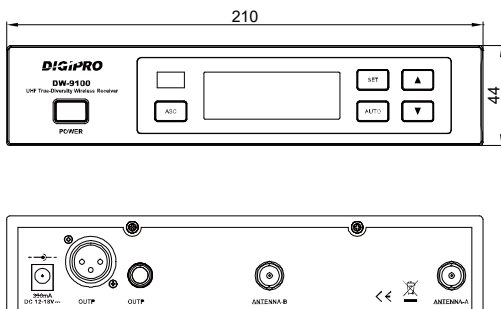

DW-9100 Wireless Receiver

Specification

Type	Wireless Receiver(900MHz , 1CH)
사용 주파수 범위	925.000~937.500MHz
RF 출력	10mW (±2dB)
Frequency Stability	±0.005% (10~50℃)
오디오 주파수 특성	60Hz~18kHz
안테나 모드	True Diversity
S/N Ratio	> 105dB
T.H.D	< 0.5% @ 1kHz
외형	DW-9100 : 210(W) x 44(H) x 160(D)mm
	DH-9000 : 50(φ) x 250(H)mm
	DL-9000 : 63(W) x 95.4(H) x 22(D)mm
중량	DW-9100 : 880g
	DH-9000 : 360g
	DL-9000 : 85g

Rear

Features

- 900MHz UHF 주파수가변형 1채널송수신기세트구성
- 컴팩트한하프랙사이즈에견고한다이캐스팅하우징을사용한강한내구성
- True Diversity 방식으로원거리에서도깨끗하고, 명료한사운드재생
- 고취도LCD창으로그룹, 채널, AF, RF, SQ, GAIN, 배터리잔량등다양한정보확인
- 사용환경에따라간편하게SQ 및GAIN 감도를조정하여우수한송수신품질유지
- 편리하게송수신세팅할수있는IR SYNC 기능
- 자동으로혼선없는최적의주파수를검색하는ASC 기능
- 최대동시8채널사용가능한채널다양성
- 전용랙마운트 (DBK-91 포함),(DBK-92 옵션)

Dimension

DW-9100H

1-Channel Hand Type Wireless Systems

DW-9100

DH-9000

- 900MHz 주파수 가변형 1채널 핸드마이크 세트 구성
- 수신기(DW-9100) + 핸드마이크(DH-9000) 시스템 구성

DW-9100B

1-Channel Belt Type Wireless Systems