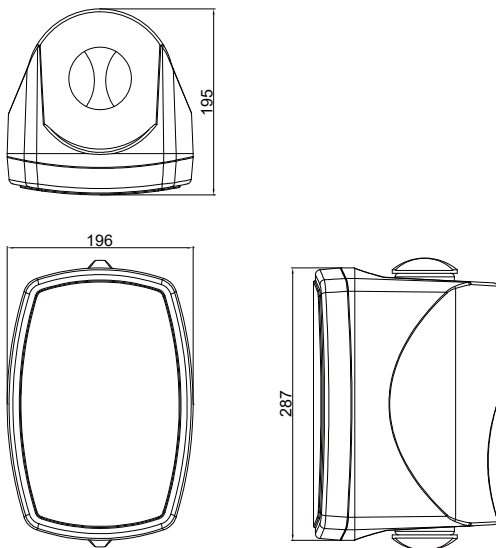

MS-6T 2-Way Fashion Speakers

Specification

Type		2-Way Fashion Speakers
드라이버 유닛	LF	6.5" Woofer
	RF	1" Ferrofluid PEI
출력		60W
주파수 응답		40Hz ~ 20kHz (±3dB)
임피던스		8Ω / 4kΩ / 2kΩ / 1kΩ / 500Ω
음압		91dB
중량		3.2kg
외형		196(W) × 287(H) × 195(D)mm

Dimension

Features

- 2-Way 패션스피커 (블랙과 화이트 2가지 색상)
- High 임피던스와 Low 임피던스 선택 사용 가능
- 넓고 균형 잡힌 주파수 특성 - 풍부한 저음, 명료한 중음, 부드럽고 선명한 고음
- 현대적이고 세련된 디자인으로 고급 실내 인테리어와 자연스러운 조화
- 좌우 각도 조절이 가능한 전용 벽부형 브라켓을 내장하여 쉽고 빠른 설치 가능
- 회의실, 세미나실, 갤러리, 교회, 카페, 매장, 언더발코니 등 다양한 사운드 환경에 적용